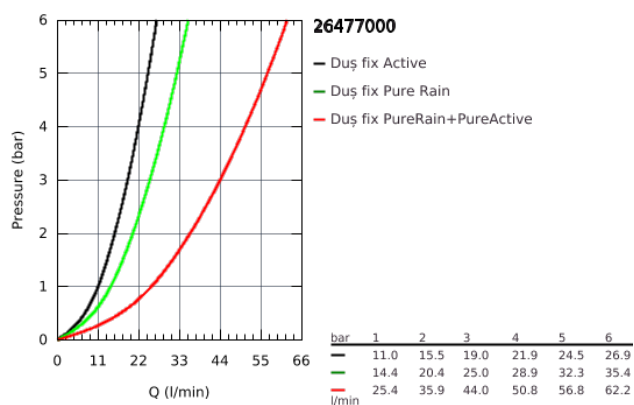

26 477 000 RAINSHOWER SMARTACTIVE 310 SET DE DUȘ FIX CU MONTARE ÎN TAVAN 142 MM, 2 PULVERIZĂRI

DESCRIEREA PRODUSULUI

- compus din:
- duș fix Rainshower SmartActive 310
- 2 tipuri de jet:
- GROHE PureRain, ActiveRain
- braț fix de duș 142 mm
- pulverizare perfectă cu tehnologia GROHE DreamSpray
- suprafață cromată GROHE StarLight
- sistem anti-calcar SpeedClean
- Inner WaterGuide pentru o durabilitate crescută în utilizare
- a se folosi împreună cu setul de instalare încastrată 26 483 000 sau 26 484 000 - se comercializează separat

26 477 000 RAINSHOWER SMARTACTIVE 310 SET DE DUȘ FIX CU MONTARE ÎN TAVAN 142 MM, 2 PULVERIZĂRI