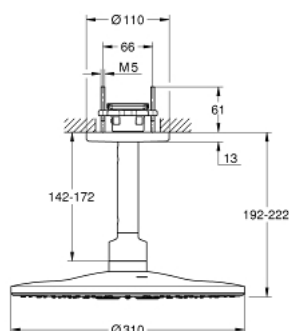

26 477 000 RAINSHOWER SMARTACTIVE 310 SET DE DUȘ FIX CU MONTARE ÎN TAVAN 142 MM, 2 PULVERIZĂRI

DESCRIEREA PRODUSULUI

- compus din:
- duș fix Rainshower SmartActive 310
- 2 tipuri de jet:
- GROHE PureRain, ActiveRain
- braț fix de duș 142 mm
- pulverizare perfectă cu tehnologia GROHE DreamSpray
- suprafață cromată GROHE StarLight
- sistem anti-calcar SpeedClean
- Inner WaterGuide pentru o durabilitate crescută în utilizare
- a se folosi împreună cu setul de instalare încastrată 26 483 000 sau 26 484 000 - se comercializează separat

26 477 000 RAINSHOWER SMARTACTIVE 310 SET DE DUȘ FIX CU MONTARE ÎN TAVAN 142 MM, 2 PULVERIZĂRI